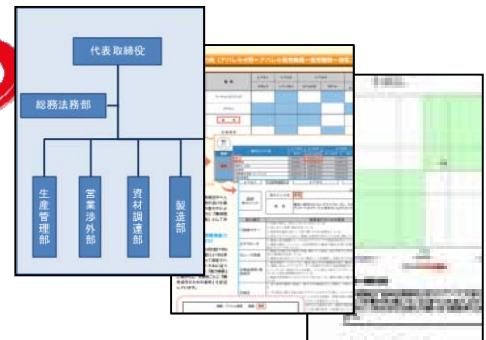

✓ 勝利の方程式その3 **組織力向上**

モチベーションUP、人材育成から、賃金評価制度、就業規則などルールの整備まで、組織力向上を強力バックアップ！